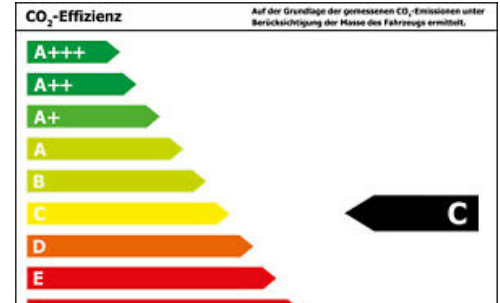

Mitsubishi Space Star Spirit 1.2 EU6d

Klima/Lichtsensord/DAB

Unsere Leistungen für Sie:

- Attraktive Finanzierungs- und Leasingkonditionen
- Anzahlungnahme Ihres Gebrauchtwagens auch bei laufender Finanzierung
- Ständig über 60 Fahrzeuge auf Lager
- Probefahrt kurzfristig möglich
- Scheibenreparatur
- Zulassungsservice
- Hol- und Bringservice
- 24h Abschleppdienst
- Eigene Lackierwerkstatt
- TÜV und AU Service im Haus
- Zugriff auf Gebrauchtwagenpools des Herstellers
- Eigene Karosserieinstandsetzung

Kontakt

Autohaus Rengstl
Industriestraße 3
93342 Saal/Donau

Tel.: (0 94 41) 1 74 74 ? 0
E-Mail:
info@autohaus-rengstl.de