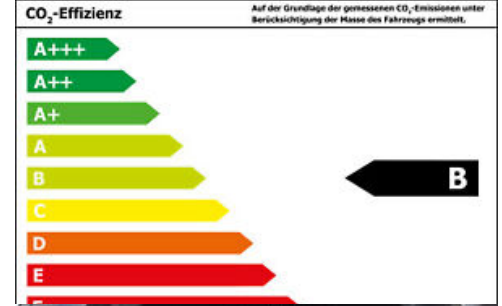

Verbrauch & Umwelt

Kraftstoffverbrauch innerorts: 6.0 l/100 km

Kraftstoffverbrauch außerorts: 3.9 l/100 km

Kraftstoffverbrauch kombiniert: 4.7 l/100 km

CO²-Emissionen kombiniert: ca.: 106.0 g/km

Emissionsklasse: Euro6d

Kontakt

Autohaus Rengstl
Industriestraße 3
93342 Saal/Donau

Tel.: (0 94 41) 1 74 74 ? 0
E-Mail:
info@autohaus-rengstl.de

Skoda Scala Clever 1.0 TSI

SHZ/PDC/Tempomat/Bluetooth

- Isofix-Aufnahmen für Kindersitz am Beifahrersitz
 - Isofix-Aufnahmen für Kindersitze im Fond
 - Kennzeichenbeleuchtung LED
 - Lederlenkrad - 3 Speichen
 - Lendenwirbelstütze
 - Lendenwirbelstütze vorn links
 - Lenksäule höhen-/längsverstellbar
 - Lichtassistent (Coming Home, Leaving Home)
 - Schalt-/Wählhebelgriff Leder
 - Scheinwerfer Teil-LED (Tagfahrlicht und Abblendlicht)
 - Sitzheizung vorn
 - Sitzhöhenverstellung
 - Sitzhöhenverstellung Fahrersitz
 - SmartLink
 - Sonnenblende rechts mit Spiegel
 - Staub- und Pollenfilter
 - Verzurrösen Koffer-/Laderaum
 - ZV mit Fernbedienung
 - Außenspiegel elektr. anklappbar
 - alle Spiegel mit Abblendautomatik
- ... Änderungen, Zwischenverkauf und Irrtümer vorbehalten.

- quality by CG360.de

Fahrzeugbilder

Kontakt

Autohaus Rengstl
Industriestraße 3
93342 Saal/Donau

Tel.: (0 94 41) 1 74 74 ? 0
E-Mail:
info@autohaus-rengstl.de

Skoda Scala Clever 1.0 TSI

SHZ/PDC/Tempomat/Bluetooth