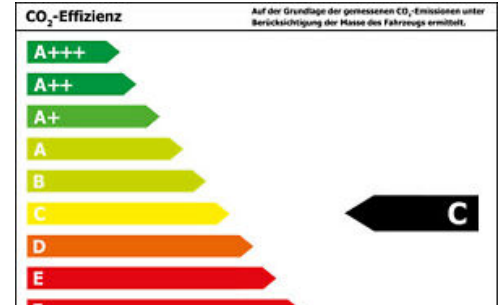

Mitsubishi Space Star Spirit 1.2

Klima/Lichtsensord/DAB/USB

Unsere Leistungen für Sie:

- Attraktive Finanzierungs- und Leasingkonditionen
- Inzahlungnahme Ihres Gebrauchtwagens auch bei laufender Finanzierung
- Ständig über 60 Fahrzeuge auf Lager
- Probefahrt kurzfristig möglich
- Scheibenreparatur
- Zulassungsservice
- Hol- und Bringservice
- 24h Abschleppdienst
- Eigene Lackierwerkstatt
- TÜV und AU Service im Haus
- Zugriff auf Gebrauchtwagenpools des Herstellers
- Eigene Karosserieinstandsetzung

Kontakt

Autohaus Rengstl
Industriestraße 3
93342 Saal/Donau

Tel.: (0 94 41) 1 74 74 ? 0
E-Mail:
info@autohaus-rengstl.de