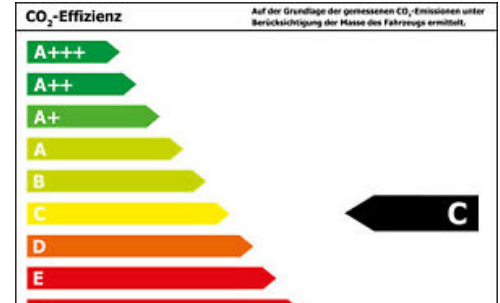

Mitsubishi Space Star Spirit 1.2

Klima/Regensensor/DAB/USB

Kontakt

Autohaus Rengstl
Industriestraße 3
93342 Saal/Donau

Tel.: (0 94 41) 1 74 74 ? 0
E-Mail:
info@autohaus-rengstl.de