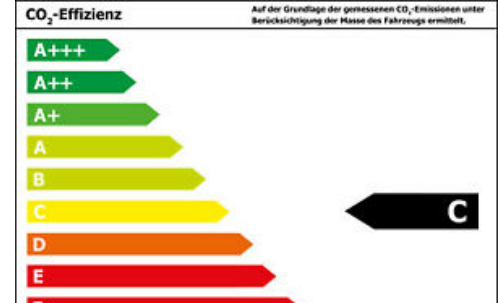

Mitsubishi Space Star Spirit 1.2

Klima/Regensensor/DAB/USB

Unsere Leistungen für Sie:

- Attraktive Finanzierungs- und Leasingkonditionen
- Anzahlungnahme Ihres Gebrauchtwagens auch bei laufender Finanzierung
- Ständig über 60 Fahrzeuge auf Lager
- Probefahrt kurzfristig möglich
- Scheibenreparatur
- Zulassungsservice
- Hol- und Bringservice
- 24h Abschleppdienst
- Eigene Lackierwerkstatt
- TÜV und AU Service im Haus
- Zugriff auf Gebrauchtwagenpools des Herstellers
- Eigene Karosseriereinstandsetzung

Kontakt

Autohaus Rengstl
Industriestraße 3
93342 Saal/Donau

Tel.: (0 94 41) 1 74 74 ? 0
E-Mail:
info@autohaus-rengstl.de