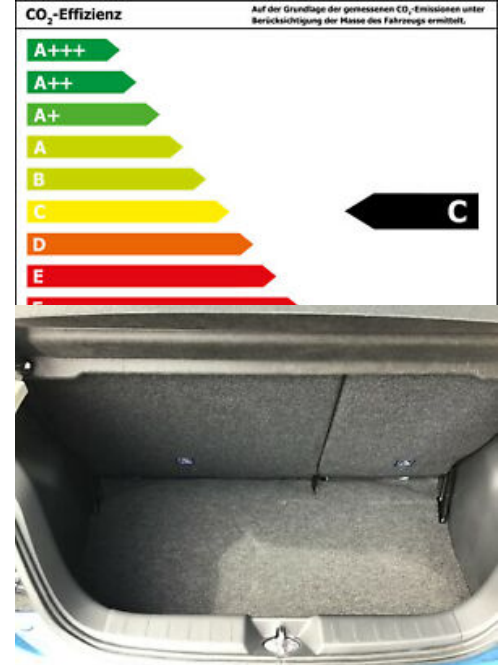

Mitsubishi Space Star Spirit 1.2

Klima/Regensensor/DAB/USB

Unsere Leistungen für Sie:

- Attraktive Finanzierungs- und Leasingkonditionen
- Anzahlungnahme Ihres Gebrauchtwagens auch bei laufender Finanzierung
- Ständig über 60 Fahrzeuge auf Lager
- Probefahrt kurzfristig möglich
- Scheibenreparatur
- Zulassungsservice
- Hol- und Bringservice
- 24h Abschleppdienst
- Eigene Lackierwerkstatt
- TÜV und AU Service im Haus
- Zugriff auf Gebrauchtwagenpools des Herstellers
- Eigene Karosserierelstandsetzung

Kontakt

Autohaus Rengstl
Industriestraße 3
93342 Saal/Donau

Tel.: (0 94 41) 1 74 74 ? 0
E-Mail:
info@autohaus-rengstl.de