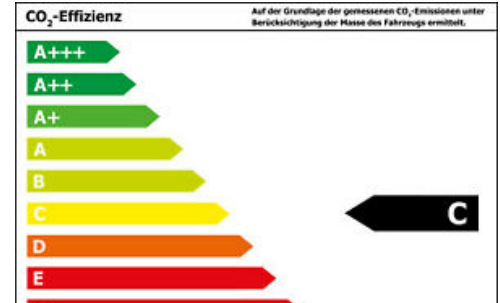

Mitsubishi Space Star Spirit 1.2 EU6d

Klima/Regensensor/DAB

Kontakt

Autohaus Rengstl
Industriestraße 3
93342 Saal/Donau

Tel.: (0 94 41) 1 74 74 ? 0
E-Mail:
info@autohaus-rengstl.de