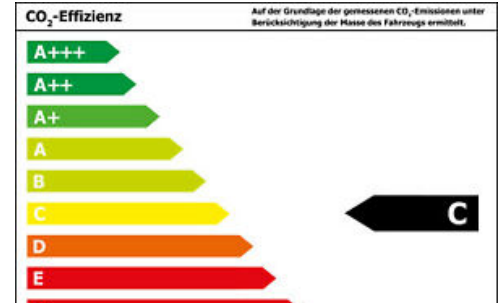

Mitsubishi Space Star Spirit 1.2 EU6d

Klima/Regensensor/DAB

Unsere Leistungen für Sie:

- Attraktive Finanzierungs- und Leasingkonditionen
- Inzahlungnahme Ihres Gebrauchtwagens auch bei laufender Finanzierung
- Ständig über 60 Fahrzeuge auf Lager
- Probefahrt kurzfristig möglich
- Scheibenreparatur
- Zulassungsservice
- Hol- und Bringservice
- 24h Abschleppdienst
- Eigene Lackierwerkstatt
- TÜV und AU Service im Haus
- Zugriff auf Gebrauchtwagenpools des Herstellers
- Eigene Karosserieinstandsetzung

Kontakt

Autohaus Rengstl
Industriestraße 3
93342 Saal/Donau

Tel.: (0 94 41) 1 74 74 ? 0
E-Mail:
info@autohaus-rengstl.de