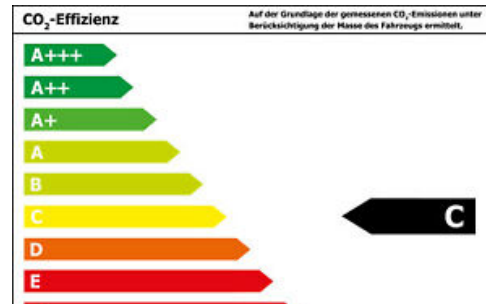

Kontakt

Autohaus Rengstl
Industriestraße 3
93342 Saal/Donau

Tel.: (0 94 41) 1 74 74 ? 0
E-Mail:
info@autohaus-rengstl.de