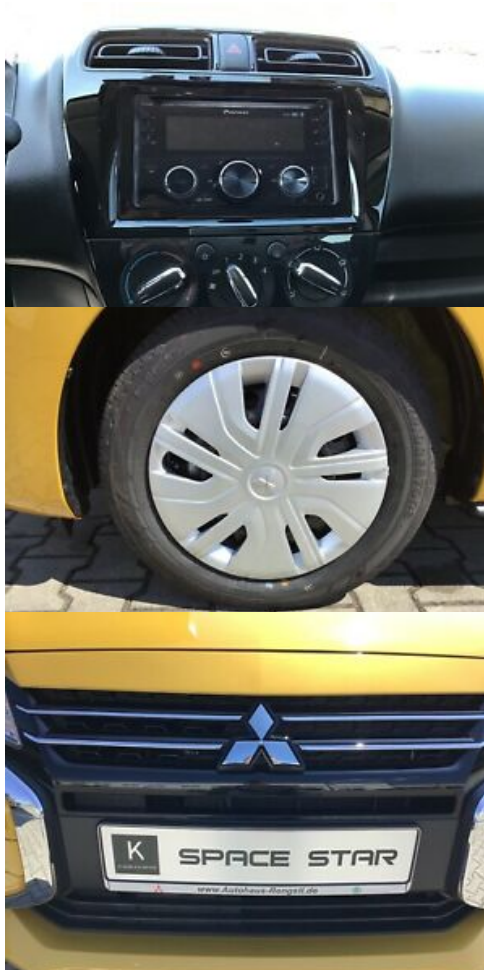

Mitsubishi Space Star Spirit 1.2 EU6d

Klima/Bluetooth/DAB

Unsere Leistungen für Sie:

- Attraktive Finanzierungs- und Leasingkonditionen
- Inzahlungnahme Ihres Gebrauchtwagens auch bei laufender Finanzierung
- Ständig über 60 Fahrzeuge auf Lager
- Probefahrt kurzfristig möglich
- Scheibenreparatur
- Zulassungsservice
- Hol- und Bringservice
- 24h Abschleppdienst
- Eigene Lackierwerkstatt
- TÜV und AU Service im Haus
- Zugriff auf Gebrauchtwagenpools des Herstellers
- Eigene Karosserieinstandsetzung

CO₂-Effizienz Auf der Grundlage der gemessenen CO₂-Emissionen unter Berücksichtigung der Masse des Fahrzeugs ermittelt.

A+++	→
A++	→
A+	→
A	→
B	→
C	→
D	→
E	→

C ←

Kontakt

Autohaus Rengstl
Industriestraße 3
93342 Saal/Donau

Tel.: (0 94 41) 1 74 74 ? 0
E-Mail:
info@autohaus-rengstl.de