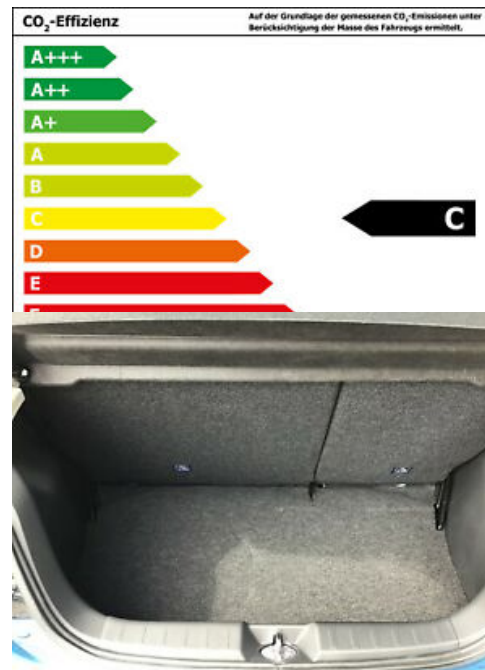

Mitsubishi Space Star Spirit 1.2 EU6d

Klima/Bluetooth/DAB

Unsere Leistungen für Sie:

- Attraktive Finanzierungs- und Leasingkonditionen
- Anzahlungnahme Ihres Gebrauchtwagens auch bei laufender Finanzierung
- Ständig über 60 Fahrzeuge auf Lager
- Probefahrt kurzfristig möglich
- Scheibenreparatur
- Zulassungsservice
- Hol- und Bringservice
- 24h Abschleppdienst
- Eigene Lackierwerkstatt
- TÜV und AU Service im Haus
- Zugriff auf Gebrauchtwagenpools des Herstellers
- Eigene Karosseriestandsetzung

Kontakt

Autohaus Rengstl
Industriestraße 3
93342 Saal/Donau

Tel.: (0 94 41) 1 74 74 ? 0
E-Mail:
info@autohaus-rengstl.de