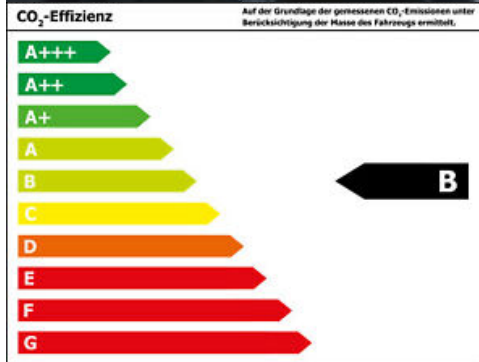

Unsere Leistungen für Sie:

- Attraktive Finanzierungs- und Leasingkonditionen
- Anzahlungnahme Ihres Gebrauchtwagens auch bei laufender Finanzierung
- Ständig über 60 Fahrzeuge auf Lager
- Probefahrt kurzfristig möglich
- Scheibenreparatur
- Zulassungsservice
- Hol- und Bringservice
- 24h Abschleppdienst
- Eigene Lackierwerkstatt
- TÜV und AU Service im Haus
- Zugriff auf Gebrauchtwagenpools des Herstellers
- Eigene Karosserierstandsetzung